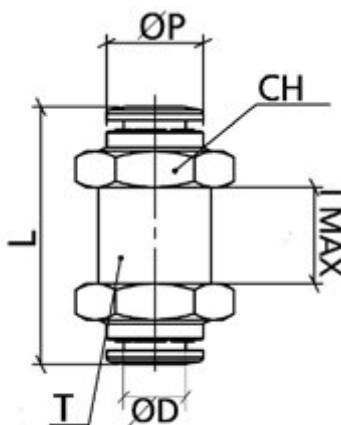

Varenummer: 589OTRMM0600

Beskrivelse: Metal Push-in fitting, Ø6 / M14x1, Skotgennemføring
Type: OTRMM0600, forniklet messing

Mål

CH = 17
I-max = -
L = 32
T = M14x1
Vægt = 31
ØC = 12
ØD = 6